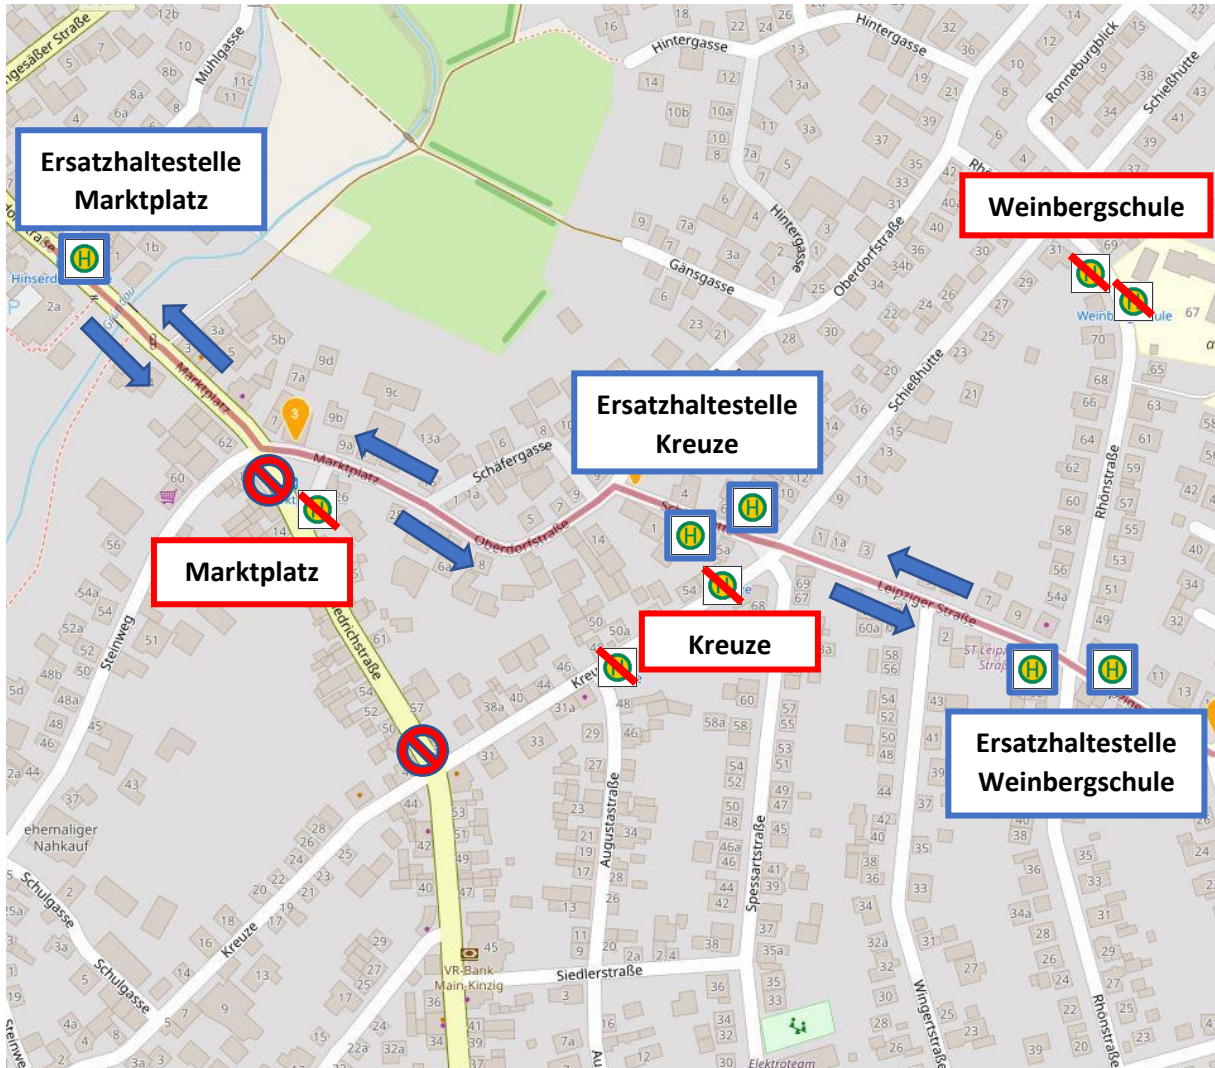

# Fahrgastinformation der KVG Main-Kinzig mbH

## **Sperrung Langenselbold**

**Friedrichstraße zwischen Einmündung Kreuz und Marktplatz wegen Bauarbeiten**

### Betroffene Linien:

**MKK-54, MKK-55, MKK-56, MKK-57 und MKK-60**

Die Haltestellen „Weinbergschule“, „Kreuz“ und „Marktplatz“ können **in beide Fahrtrichtungen** von den oben genannten Linien **ab Betriebsbeginn nicht** bedient werden.

Fahrgäste werden gebeten, auf die „**Ersatzhaltestellen Weinbergschule und Kreuz**“ in der Leipziger Straße sowie auf die „**Ersatzhaltestelle Marktplatz**“ in der Hinserdorfer Straße auszuweichen.